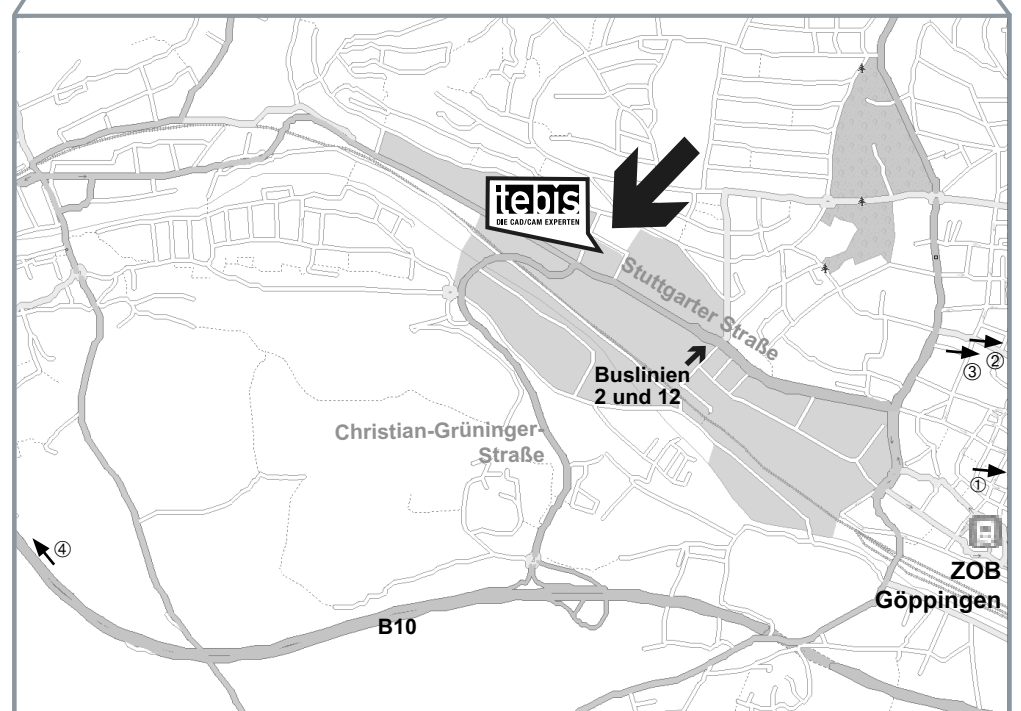

Tebis
Technische Informationssysteme
Aktiengesellschaft
Stuttgarter Straße 67
73033 Göppingen
Tel. +49 7161 919 56-0
implementierung@tebis.com
www.tebis.com

- Buslinien 2 und 12
von Göppingen ZOB
nach Stuttgarter Str.
Fa. Boehringer
www.filsland.de/fahrplan/fahrplanauskunft

Modernes Hotel liegt direkt in der Fußgängerzone der historischen Altstadt. 2,4 km von Tebis entfernt. Mit dem Auto in 7 Minuten zu Tebis. Parkplätze stehen zur Verfügung.

► Elaya Hotel Göppingen

(www.elaya-hotels.com/goepingen/)

Pfarrstraße 2, 73033 Göppingen ②

Tel.: +49 07161 96500-0

E-Mail: goepingen@elaya-hotels.com

Preis für EZ mit DU/WC ab EUR 84,00 exklusive Frühstück

Liegt im Zentrum von Göppingen. Parkmöglichkeiten sind vergünstigt (EUR 7,50/Tag) in Parkhäusern der Umgebung verfügbar. Gut geeignet für Gäste, die mit öffentlichen Verkehrsmitteln anreisen. Zu Fuß 20 Minuten 1,6 km von Tebis entfernt.

Preis für Komfortzimmer EUR 98,00 exklusive Frühstück

Reichhaltiges Frühstücksbuffet für EUR 15,80

Business-Frühstück für EUR 9,80

Sehr schönes 4 Sterne Hotel im Ortsteil UHingen. 7 km und ca. 7 Fahrminuten von Göppingen entfernt. Wenn Sie ein Navigationsgerät benutzen, verwenden Sie bitte die folgende Adresse:
Johannesstraße 1, 73066 UHingen